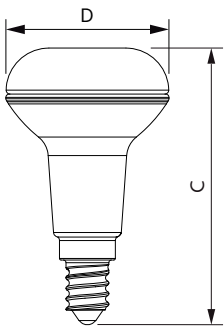

Product gegevens

Algemene informatie	
Lampvoet	E14 [E14]
Conform EU RoHS-richtlijn	Ja
Nominale levensduur (nom.)	15000 h
Schakelcyclus	50000
Meetreferentie van lichtstroom	Narrow Cone

Eisen aan armatuurontwerp	
Kleurcode	827 [CCT van 2700 K]
Bundelhoek (nom.)	36 °
Lichtstroom (nom.)	210 lm
Lichtsterkte (nom.)	400 cd
Kleuraanduiding	Warmwit (WW)
Gecorreleerde kleurtemperatuur (nom.)	2700 K
Lichtrendement (gespec.) (nom.)	75,00 lm/W
Kleurconsistentie	<6
Kleurweergave-index (nom.)	80
LLMF bij einde nominale levensduur (nom.)	70 %

Temperatuur	
T-behuizing maximaal (nom.)	57 °C

Regelsystemen en dimmers	
Dimbaar	Nee

CorePro LEDspot reflectorlampen

Mechanische eigenschappen en behuizing

Lampafwerking	Helder
Lampvorm	R50 [R 50 mm]

Goedkeuring en toepassing

Maatschets

CoreProLEDspot ND2.8-40W R50 E14 827 36D

Product	D	C
CoreProLEDspot ND2.8-40W R50 E14 827 36D	50 mm	84 mm

Fotometrische gegevens

LEDspot CorePro 1.8-30W E14 R39 827 36D ND

LEDspot CorePro 2.8-40W E14 R50 827 36D ND